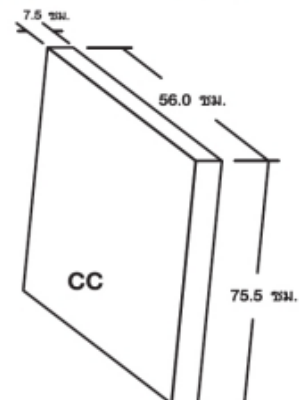

COUNTER COLUMN