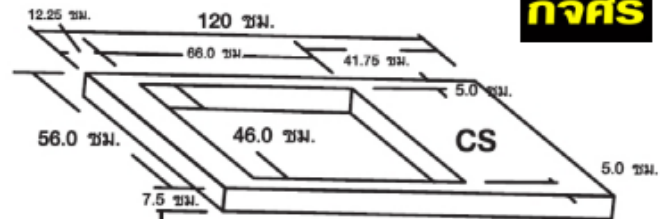

ชื่อสินค้า	ขนาดสินค้า ซม.			น้ำหนัก ต่อ ชั้น	ราคา
	กว้าง	ยาว	สูง		
Q CON แผ่นเคาเตอร์ แผ่นบนท็อป CT	56	90.5	7.5	37.00	683
Q CON แผ่นเคาเตอร์ แผ่นบนท็อป CT	56	150	7.5	49.00	1,132
Q CON แผ่นเคาเตอร์ แผ่นบนท็อป CT	56	200	7.5	63.00	1,509
Q CON แผ่นเคาเตอร์ ซิงค์ CS	56	120	7.5	43.80	906
Q CON แผ่นเคาเตอร์ แก๊ส/เตาอบ CG	56	90.5	7.5	33.60	683
Q CON แผ่น เสา COLUMN	56	75.5	7.5	30.40	570

สนใจสินค้า ติดต่อ ฝ่ายขาย กิจศิริ ช.เฉลิมพระเกียรติ ร.9 ซ.14

โทร 02 747 1407 ต่อ 1

COUNTER UNIT

SINK UNIT

กิจศิริ

OVEN UNIT