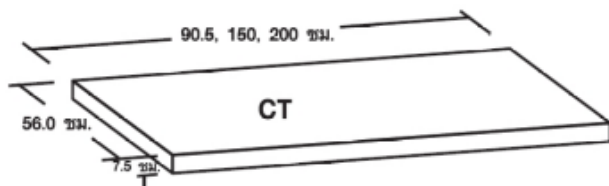

ชื่อสินค้า	ขนาดสินค้า ซม.			น้ำหนัก ต่อ ชั้น	ราคา
	กว้าง	ยาว	สูง		
Q CON แผ่นเคาเตอร์ แผ่นบนท็อป CT	56	90.5	7.5	37.00	683
Q CON แผ่นเคาเตอร์ แผ่นบนท็อป CT	56	150	7.5	49.00	1,132
Q CON แผ่นเคาเตอร์ แผ่นบนท็อป CT	56	200	7.5	63.00	1,509
Q CON แผ่นเคาเตอร์ ซิงค์ CS	56	120	7.5	43.80	906
Q CON แผ่นเคาเตอร์ แก๊ส/เตาอบ CG	56	90.5	7.5	33.60	683
Q CON แผ่น เสา COLUMN	56	75.5	7.5	30.40	570

สนใจสินค้า ติดต่อ ฝ่ายขาย กิจศิริ ช.เฉลิมพระเกียรติ ร.9 ซ.14

โทร 02 747 1407 ต่อ 1

COUNTER UNIT