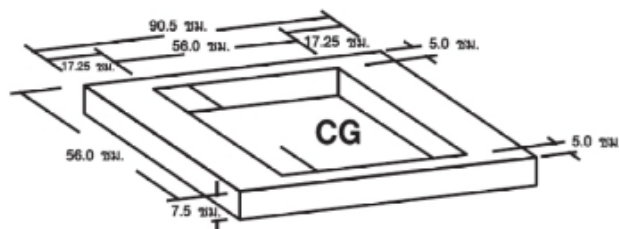

ชื่อสินค้า	ขนาดสินค้า ซม.			น้ำหนัก ต่อ ชั้น	ราคา
	กว้าง	ยาว	สูง		
Q CON แผ่นเคาเตอร์ แผ่นบนท็อป CT	56	90.5	7.5	37.00	683
Q CON แผ่นเคาเตอร์ แผ่นบนท็อป CT	56	150	7.5	49.00	1,132
Q CON แผ่นเคาเตอร์ แผ่นบนท็อป CT	56	200	7.5	63.00	1,509
Q CON แผ่นเคาเตอร์ ซิงค์ CS	56	120	7.5	43.80	906
Q CON แผ่นเคาเตอร์ แก๊ส/เตาอบ CG	56	90.5	7.5	33.60	683
Q CON แผ่น เสา COLUMN	56	75.5	7.5	30.40	570

สนใจสินค้า ติดต่อ ฝ่ายขาย กิจศิริ ช.เฉลิมพระเกียรติ ร.9 ซ.14

โทร 02 747 1407 ต่อ 1

COUNTER UNIT

กิจศิริ

OVEN UNIT