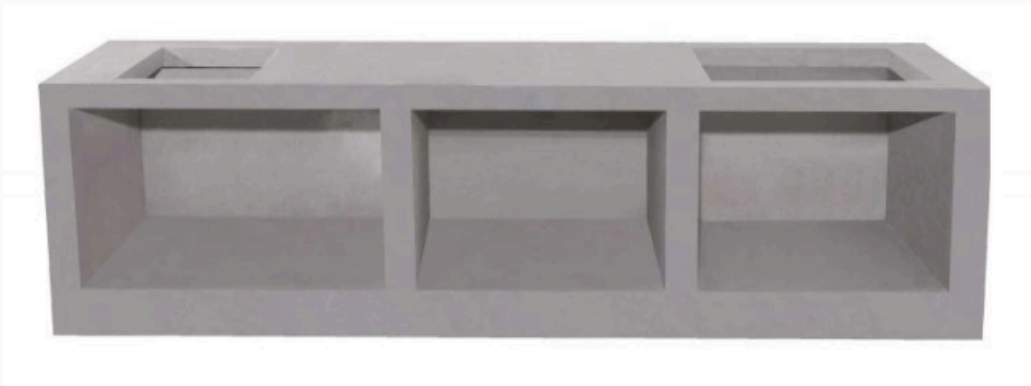

สอบถามข้อมูลเพิ่มเติมได้ที่ บจก.กิจศิริซีเมนต์ 02-747-1405-7 Lineid : @kijsiri 089-153-0699

เคาน์เตอร์มวอลเบา Q-CON

เคาน์เตอร์มวอลเบา Q-CON ผลิตจากคอนกรีตมวอลเบาเสริมเหล็ก ในลักษณะของแผ่นสำเร็จรูป ประกอบติดตั้งได้ง่าย คุณภาพได้มาตรฐานทุกชิ้น เหมาะกับเคาน์เตอร์ห้องครัวและเคาน์เตอร์ห้องน้ำ ในบ้านและอาคารทุกประเภท

- **แข็งแรง ทนต่อการใช้งาน** ผลิตจากคอนกรีตมวอลเบาคุณภาพสูงพร้อมเสริมเหล็กชุบกัสนิม จึงแข็งแรง ทนทาน กันไฟ ปลอดภัยไม่กิน
- **ประกอบง่าย ใช้งานได้ทันที** ช่วยประหยัดเวลาในการก่อสร้าง ทั้งนี้ผลิตภัณฑ์มีคุณภาพได้มาตรฐานทุกชิ้น จึงประกอบได้ง่าย โดยไม่ต้องใช้ทักษะพิเศษ
- **น้ำหนักเบา ติดตั้งสะดวกรวดเร็ว** เหมาะกับรูปแบบอาคารยุคใหม่ บ้านพักอาศัยที่ต้องการวัสดุน้ำหนักเบาและสะดวกรวดเร็ว ในการติดตั้ง ผนังงานสะอาด
- **สามารถใช้ได้ทั้งห้องครัวและห้องน้ำ** ด้วยวัสดุคอนกรีตมวอลเบาเสริมเหล็กชุบกัสนิม ที่แข็งแรงทนทานกว่าเคาน์เตอร์สำเร็จรูปทั่วไปที่ผลิตจากวัสดุชนิดอื่น จึงสามารถรองรับการใช้งานห้องครัวและห้องน้ำได้เป็นอย่างดี